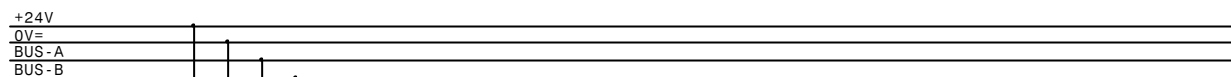

Leuchteneinbaugerät

Dauerspannung !