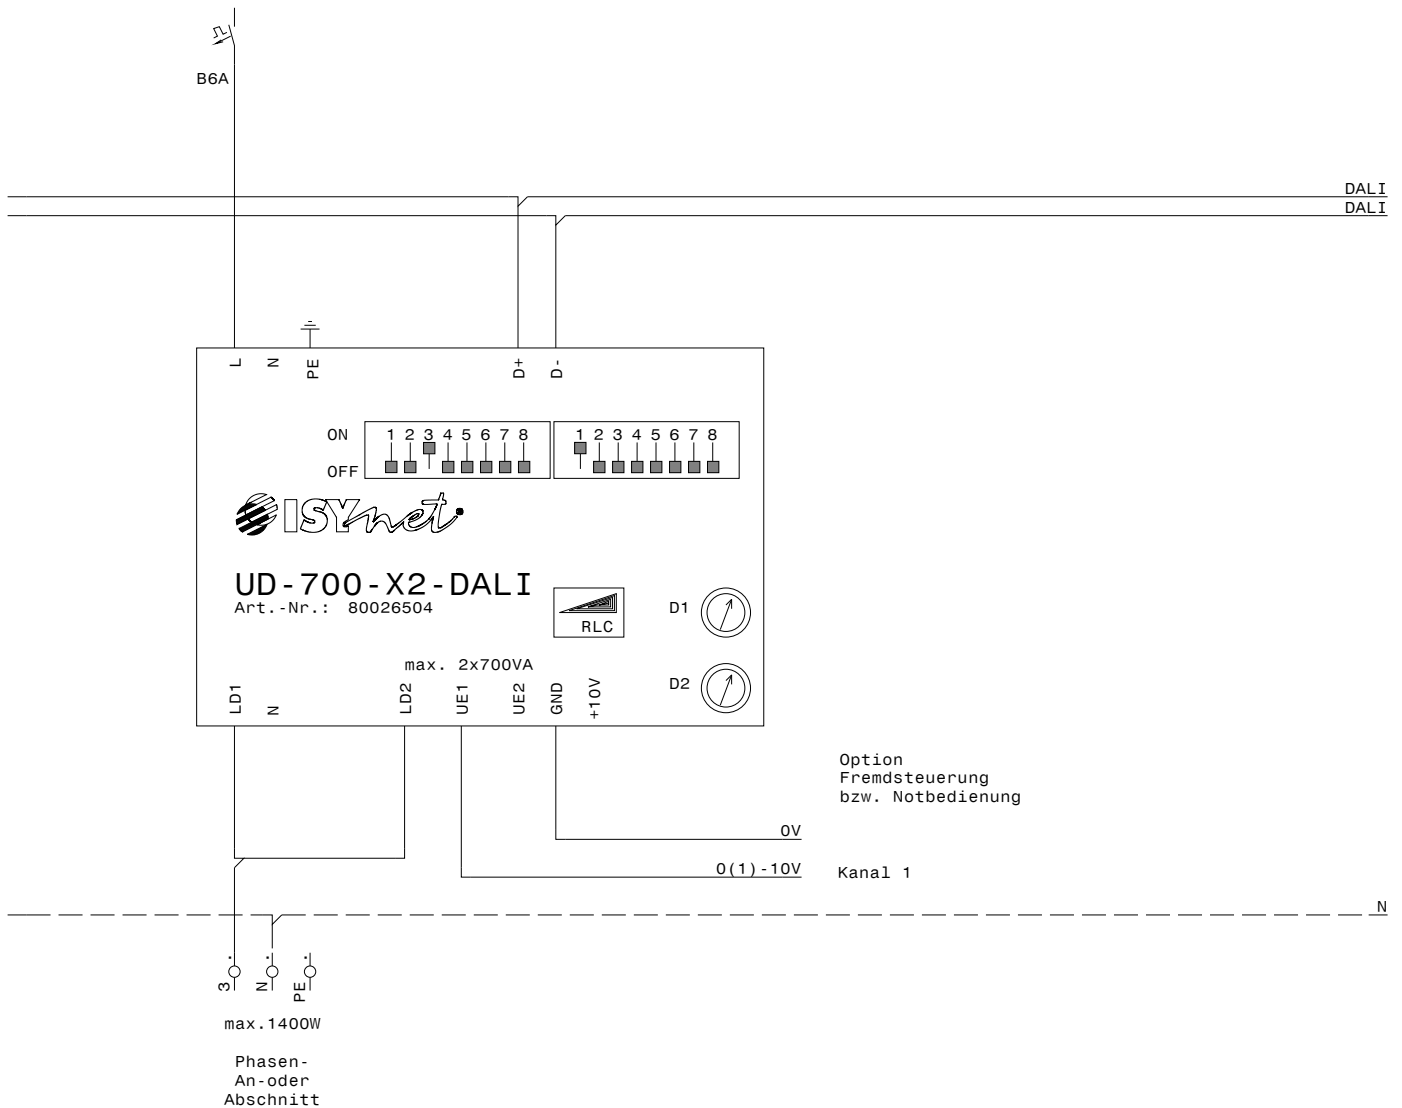

Beispiel: Ansteuerung DALI 1x1400W

Anschnitt  NV-Halogen magn. Trafo

Abschnitt  NV-Halogen elektron. Trafo

Geeignet für An-oder Ab  Hochvolthalogen, Retrofit Leuchtmittel LED, ESL

Wir empfehlen Abschnittsdimmung :
-Schonung des Leuchtmittels
-Längere Lebensdauer