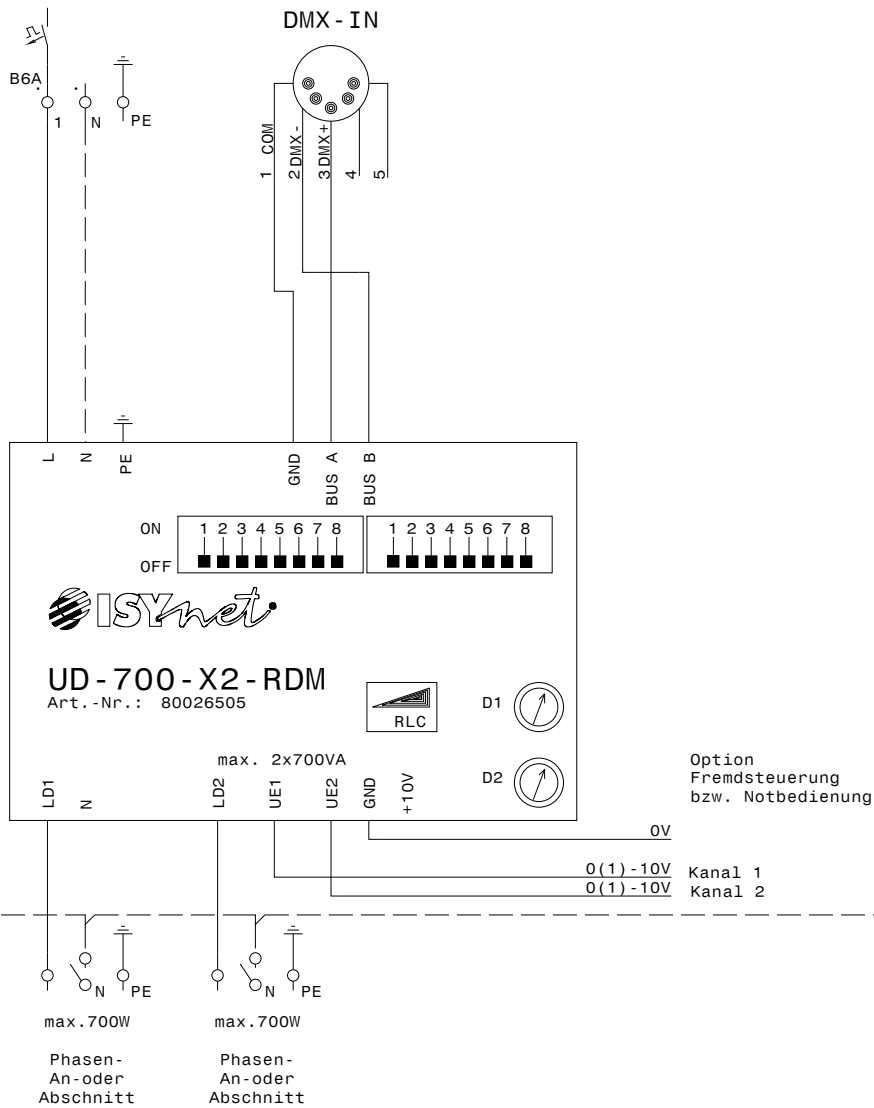

## Beispiel: Ansteuerung DMX-RDM 2x700W

Wir empfehlen  
Abschnittdimmung :  
-Schonung des Leuchtmittels  
-Längere Lebensdauer