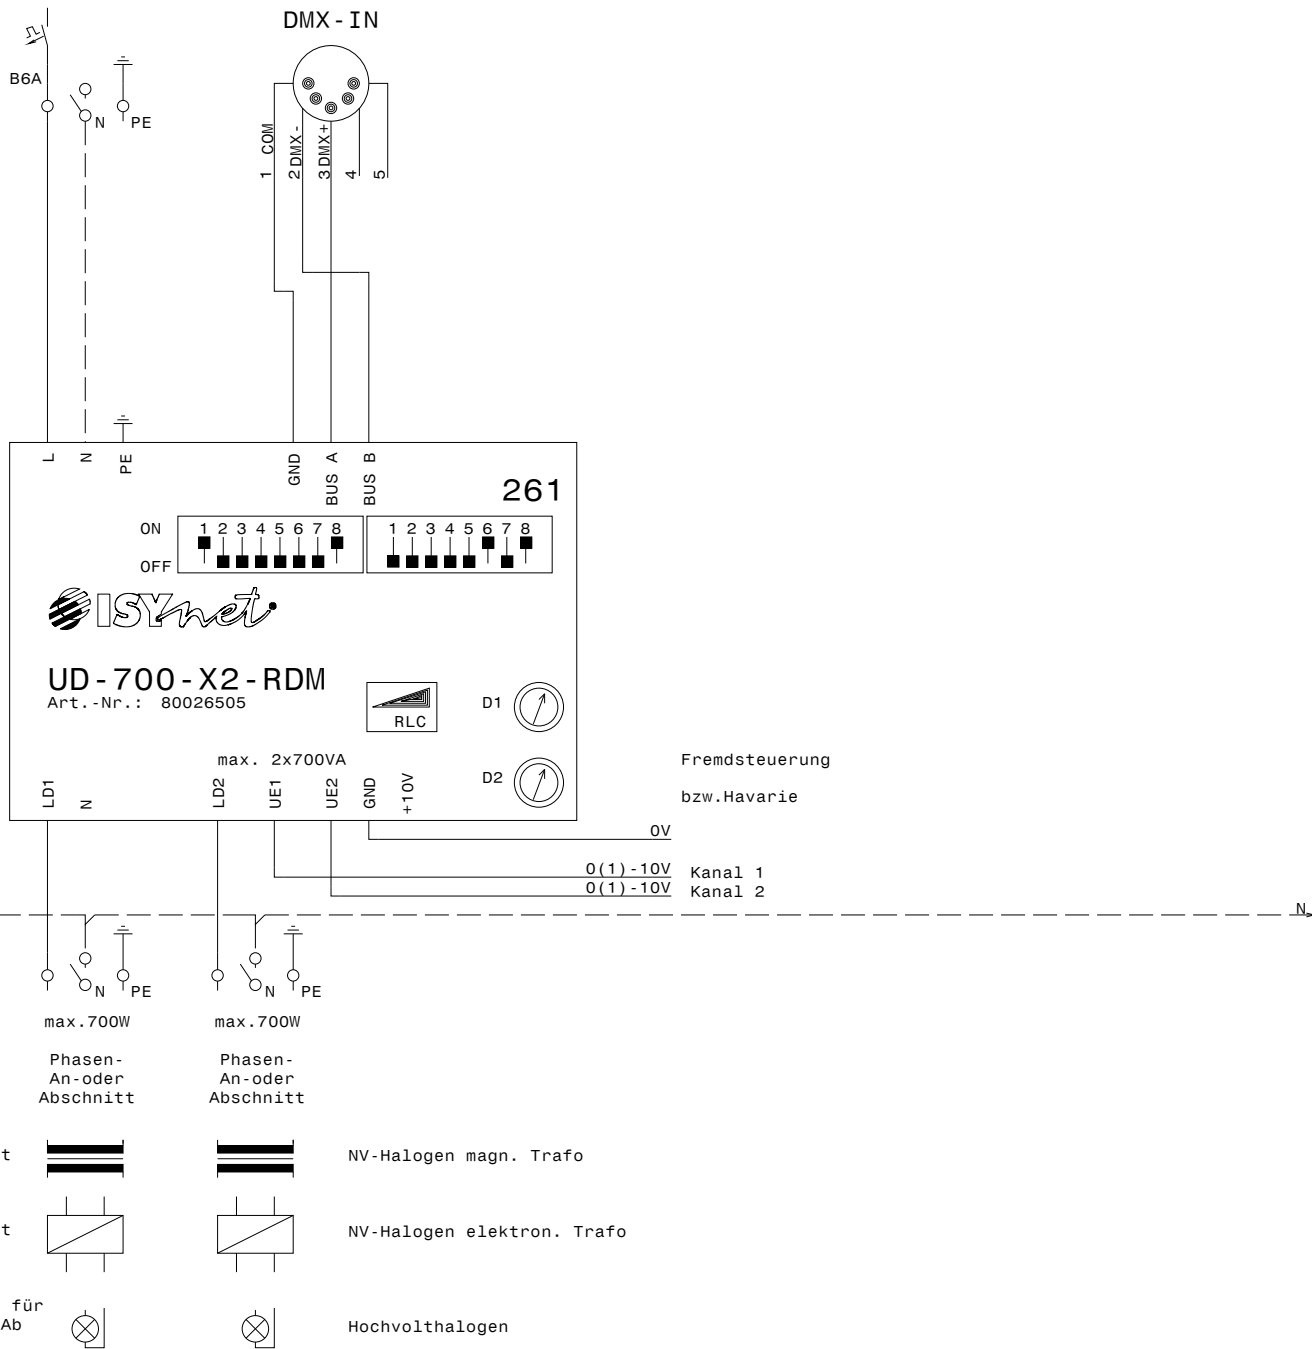

## Beispiel: Ansteuerung DMX512 8-/16-Bit

Wir empfehlen  
Abschnittdimmung :  
-Schonung des Leuchtmittels  
-Längere Lebensdauer