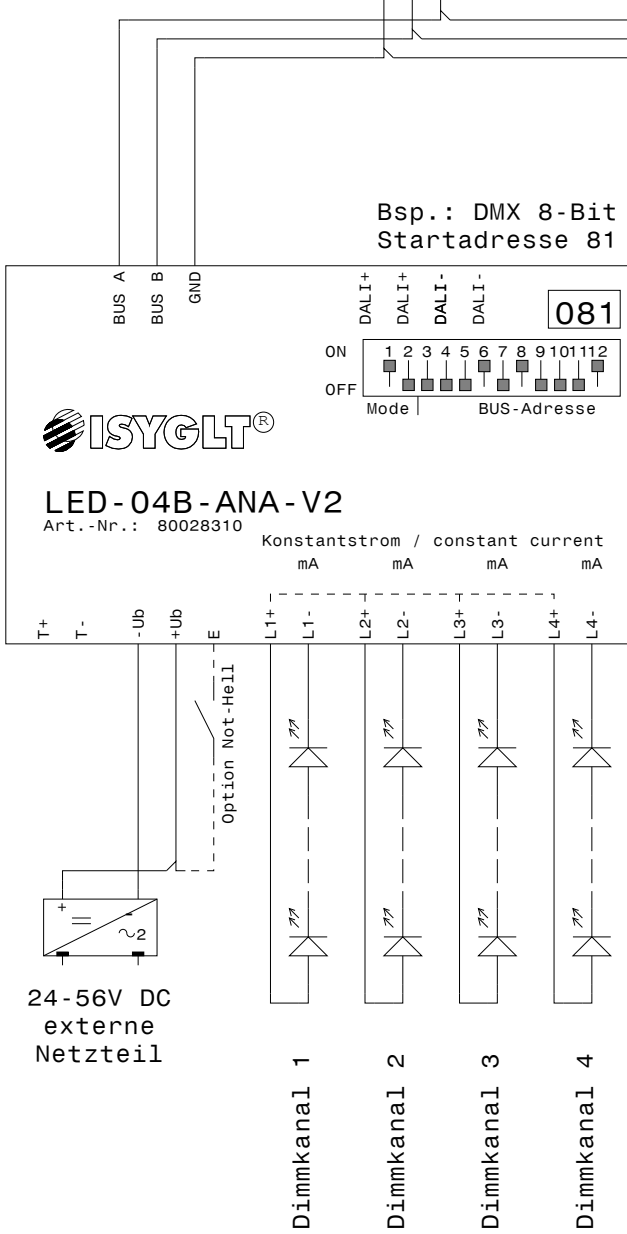

DMX - IN

Power-LED (xxxmA) Strom gem. Bestellung
Anzahl abhängig von der Type und ext. Netzteil

Power-LED (xxxmA) Strom gem. Bestellung
Anzahl abhängig von der Type und ext. Netzteil