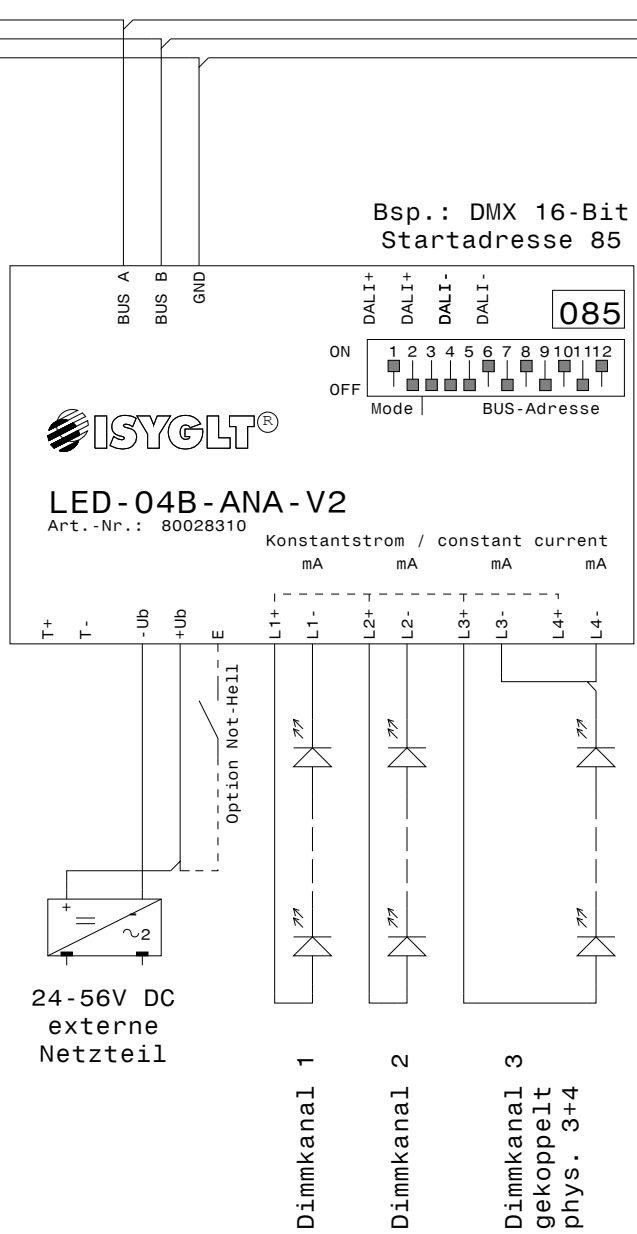

DMX - IN

Power-LED (xxxmA) Strom gem. Bestellung
Anzahl abhängig von der Type und ext. Netzteil

Power-LED (xxxmA) Strom gem. Bestellung
Anzahl abhängig von der Type und ext. Netzteil